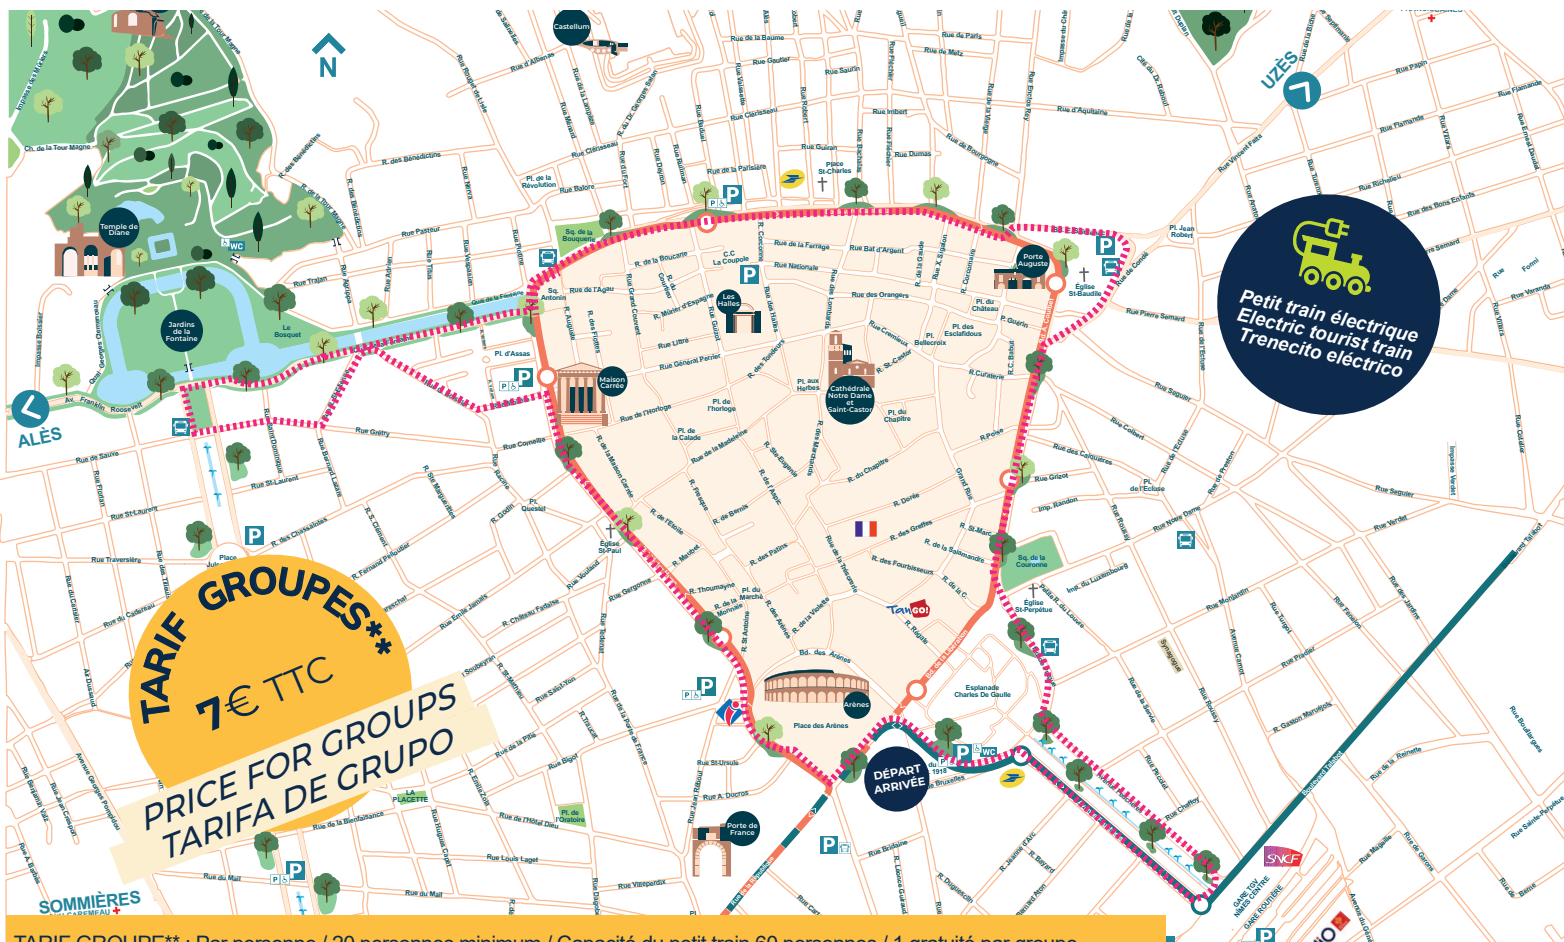

Le petit train touristique est accessible aux personnes à mobilité réduite.
Plan incliné disponible sur demande auprès du chauffeur.
(1 personne en fauteuil roulant par circuit).

Mars-Avril-Mai-Octobre-Novembre
March-April-May-October-November
Marzo-Abril-Mayo-October-Noviembre
Du lundi au samedi
From Monday to Saturday
De lunes a sábado
11:00 / 11:45 / 14:30 / 15:15 / 16:00 / 16:45 / 17:30

De Juin à Septembre
From June To September
De Junio a Septiembre
Tous les jours
Every day
Todos los días
10:00 / 10:45 / 11:30 / 12:15 / 14:15 / 15:00 / 15:45 / 16:30 / 17:15 / 18:00

* Sous réserve de modifications liées aux événements / * Subject to event-related changes / * Sujeto a cambios debido a los acontecimientos.

Le petit train ne circulera pas / The little train will not run on / El trenecito no circulará
Du 04/06 au 09/06/2025 et du 19 au 21/09/2025

TARIF GROUPE** : Par personne / 20 personnes minimum / Capacité du petit train 60 personnes / 1 gratuité par groupe.
PRICE FOR GROUPS** : Per person (minimum 20 persons) / Until 60 persons / 1 free admission per group.
TARIFA PARA GRUPOS** : Por persona / 20 personas mínimo / Capacidad del tren 60 personas / 1 entrada gratuita por grupo.

PARCOURS COMMENTÉ - COMMENTED TOUR - TOUR COMENTADO

Commentaires audio en français et en anglais.

Version écrite disponible à l'accueil en espagnol, allemand et italien.

Audio comments in French and English.

A written version is available at the reception in Spanish, German and Italian.

Comentarios de audio en francés e inglés.

Versión escrita disponible en la recepción en español, alemán e italiano.

Réservations et informations - 04 66 58 38 15
groupes@nîmes-tourisme.com